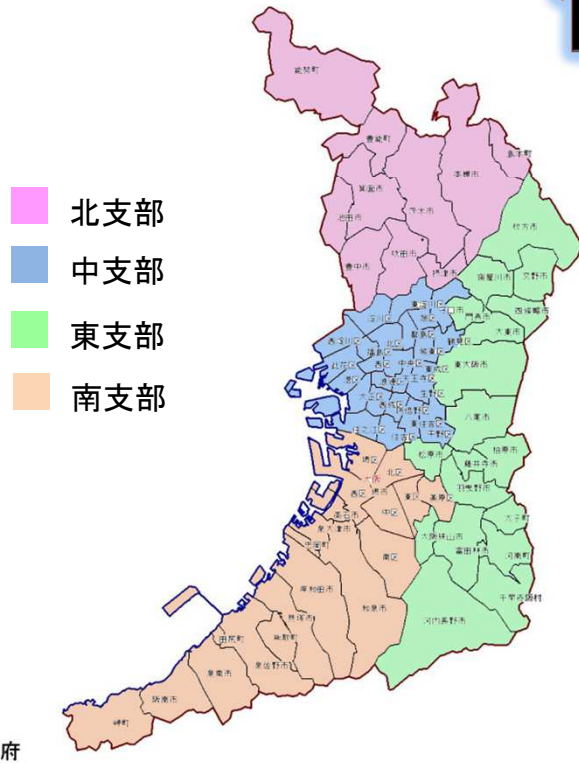

# (公社)大阪府理学療法士会 代議員選挙

府士会会員の代表者を選ぶ代議員選挙が行われます。

各支部ごとに選挙が行われます。  
(所属支部以外で立候補・投票ができません)

選出された代議員が、今後の府士会役員・生涯学習センターの(理事・監事)を選ぶ投票権を有します。

(代議員と府士会役員・生涯学習センター役員を兼ねることはできません)

各支部で立候補者が定員を超えた場合、府士会HPからインターネットによる投票を行います。