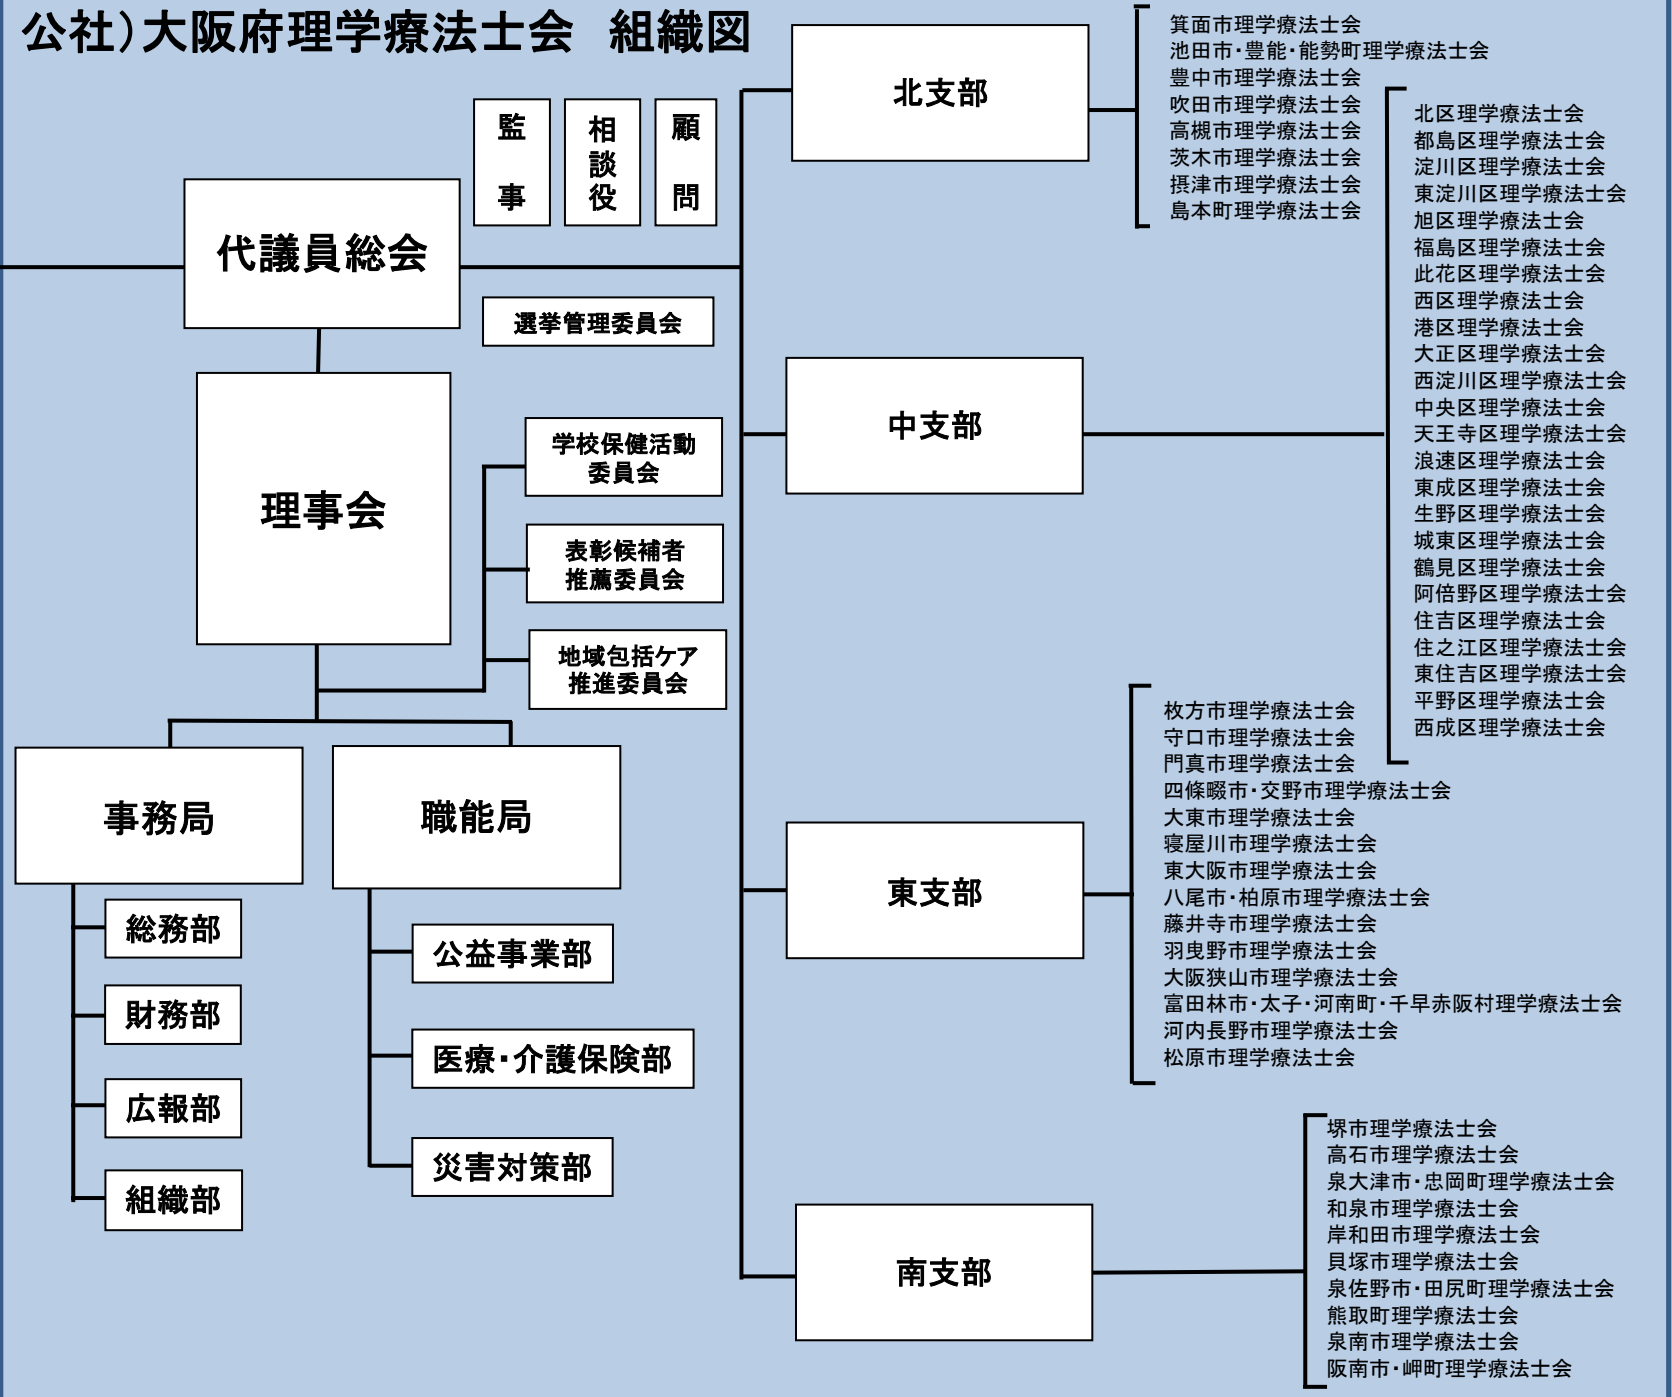

# 公社)大阪府理学療法士会 組織図

一般社団法人  
大阪府理学療法士会生涯学習センター

箕面市理学療法士会  
池田市・豊能・能勢町理学療法士会  
豊中市理学療法士会  
吹田市理学療法士会  
高槻市理学療法士会  
茨木市理学療法士会  
摂津市理学療法士会  
島本町理学療法士会

北区理学療法士会  
都島区理学療法士会  
淀川区理学療法士会  
東淀川区理学療法士会  
旭区理学療法士会  
福島区理学療法士会  
此花区理学療法士会  
西区理学療法士会  
港区理学療法士会  
大正区理学療法士会  
西淀川区理学療法士会  
中央区理学療法士会  
天王寺区理学療法士会  
浪速区理学療法士会  
東成区理学療法士会  
生野区理学療法士会  
城東区理学療法士会  
鶴見区理学療法士会  
阿倍野区理学療法士会  
住吉区理学療法士会  
住之江区理学療法士会  
東住吉区理学療法士会  
平野区理学療法士会  
西成区理学療法士会

枚方市理学療法士会  
守口市理学療法士会  
門真市理学療法士会  
四條畷市・交野市理学療法士会  
大東市理学療法士会  
寝屋川市理学療法士会  
東大阪市理学療法士会  
八尾市・柏原市理学療法士会  
藤井寺市理学療法士会  
羽曳野市理学療法士会  
大阪狭山市理学療法士会  
富田林市・太子・河南町・千早赤阪村理学療法士会  
河内長野市理学療法士会  
松原市理学療法士会

堺市理学療法士会  
高石市理学療法士会  
泉大津市・忠岡町理学療法士会  
和泉市理学療法士会  
岸和田市理学療法士会  
貝塚市理学療法士会  
泉佐野市・田尻町理学療法士会  
熊取町理学療法士会  
泉南市理学療法士会  
阪南市・岬町理学療法士会